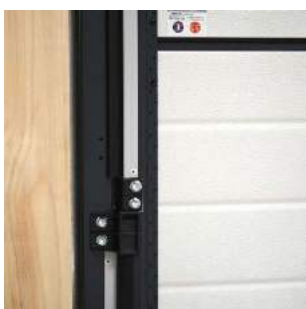

Le portillon est monté sur une **charnière continue en aluminium anodisé** avec une **sécurité anti-dégondage**. L'encadrement du portillon et la charnière sont thermolaqués dans la couleur des panneaux.

## ROBUSTESSE

La serrure du portillon est dotée de 3 points à crochets renforçant cette entrée.