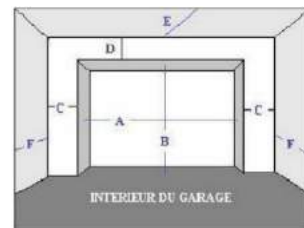

Dimensions

Standard :

L 2400/2500/3000/4000/5000 mm

H 2000/2125mm

Sur-mesure :

Hauteur de 1850 à 2500mm

Largeur de 2000 à 5000mm

Surface maxi
de 11m² !

L'épaisseur 60mm apporte une très bonne rigidité pour les portes allant jusqu'à 5 mètres de largeur

PRATIQUE

Dimensions sur-mesure allant de 2000 à 5000mm de large, sans renfort nécessaire

ÉCONOMIQUE

Une porte robuste avec une finition simplifiée, pensée pour une pose rapide