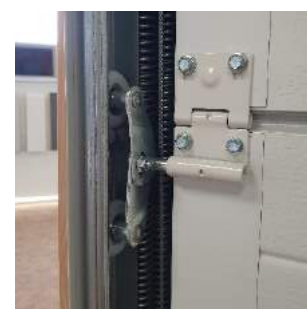

La porte de garage sectionnelle Isola est la vitrine du savoir-faire Spadone.

La porte Isola est livrée avec des **roulettes tandem** et des poulies à roulement à billes. Celles-ci sont surmoulées de nylon pour allonger leur durée de vie et offrir un fonctionnement silencieux de la porte. Un **revêtement anti-bruit** est apposé dans les goulottes des ressorts.

Le **joint boudin** avec lèvres sur le bas de la porte épouse les déformations du seuil pour une fermeture optimale venant compléter l'isolation des **panneaux de 40mm**.

L'encadrement de la porte est **thermolaqué** dans la couleur des panneaux.

GARANTIE

10
ANS

Pour plus d'information,
rendez-vous dans
votre magasin Bricoman

SILENCE

L'intérieur des montants est recouvert de mousse pour une manœuvre silencieuse.

ISOLATION

Le joint boudin à double lèvres épouse le seuil parfaitement et optimise l'isolation.

FINITION

Le support roulette du haut articulé et anti-pincement permet d'entrouvrir le panneau supérieur en position aération.

ADAPTATION

Les roulettes tandem permettent un bon ajustement pour une isolation parfaite, quelle que soit la taille de la porte.