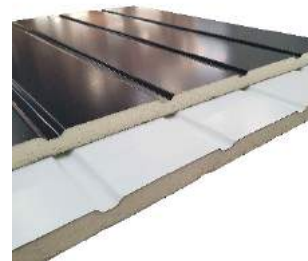

Porte de garage Basculante MEZZA

La porte de garage Mezza est une porte basculante rigide et robuste. Elle est réalisée avec des **panneaux isolés 20mm** lisse à rainures verticales espacées de 125mm, disponible en standard en blanc Ral 9016 ou en gris anthracite Ral 7016 et en option dans le ral de votre choix.

Largeur de 2000 à 3300mm

Vidéo de
présentation

Modèle présenté :

Porte basculante MEZZA 20mm.
Panneaux Blanc RAL9016,
Polygrain rainures verticales

GARANTIE

10
ANS

Pour plus d'information,
rendez-vous dans
votre magasin Bricoman

PROTECTION

Fermeture mécanique de la porte en 2 points latéraux (1 point central sur les versions avec portillon et/ou motorisée)

ROBUSTESSE

Le tablier est réalisé en panneaux de 20mm double faces acier et mousse polyuréthane.

QUALITÉ

Guidage par rails horizontaux et galets à roulement à billes.

MOTORISATION (en option)

Motorisée par opérateur One et 2 émetteurs.

ESTHÉTIQUE (en option)

Thermolaquage du cadre et de l'huissierie dans la couleur des panneaux pour un rendu soigné, même en pose en tunnel.